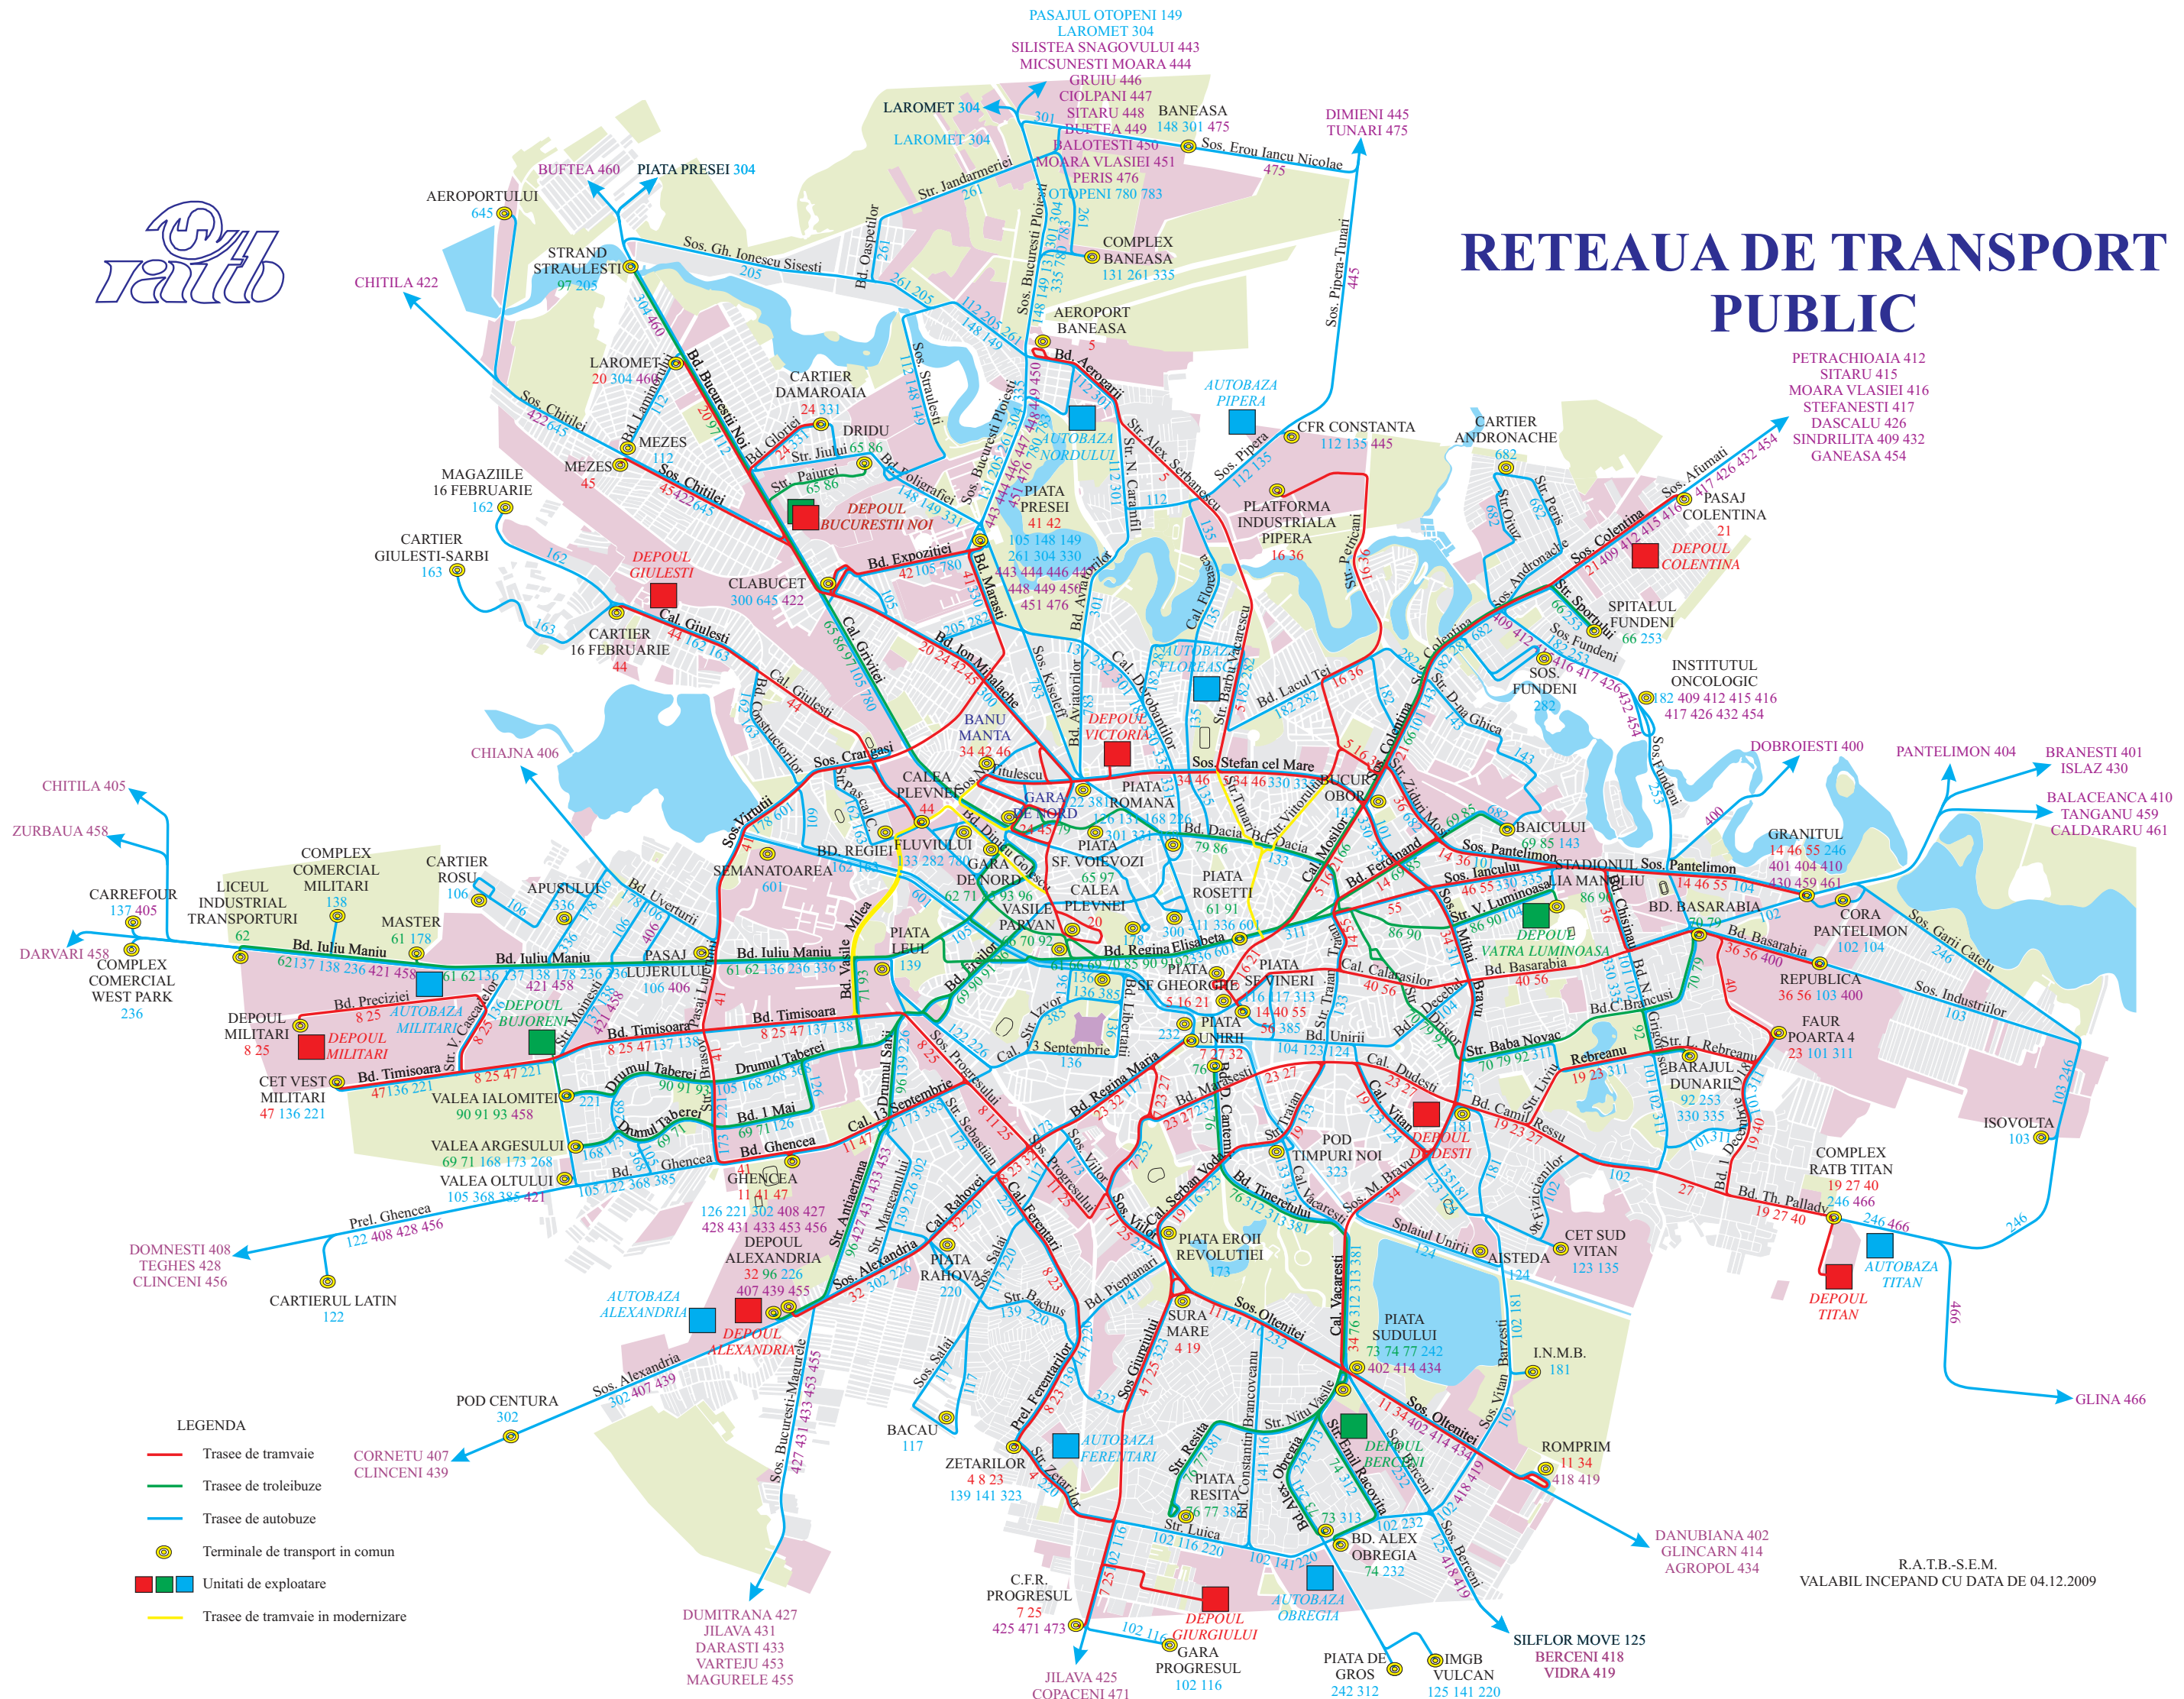

RETEAUA DE TRANSPORT PUBLIC

- LEGENDA**
- Trasee de tramvaie
 - Trasee de troleibuze
 - Trasee de autobuze
 - Terminale de transport in comun
 - Unitati de exploatare
 - Trasee de tramvaie in modernizare

PETRACHIOAIA 412
SITARU 415
MOARA VLASIEI 416
STEFANESTI 417
DASCALU 426
SINDRILITA 409 432
GANEASA 454

DOBROIESTI 400
PANTELIMON 404
BRANESTI 401
ISLAZ 430
BALACEANCA 410
TANGANU 459
CALDARARU 461

COMPLEX RATB TITAN
19 27 40
246 466